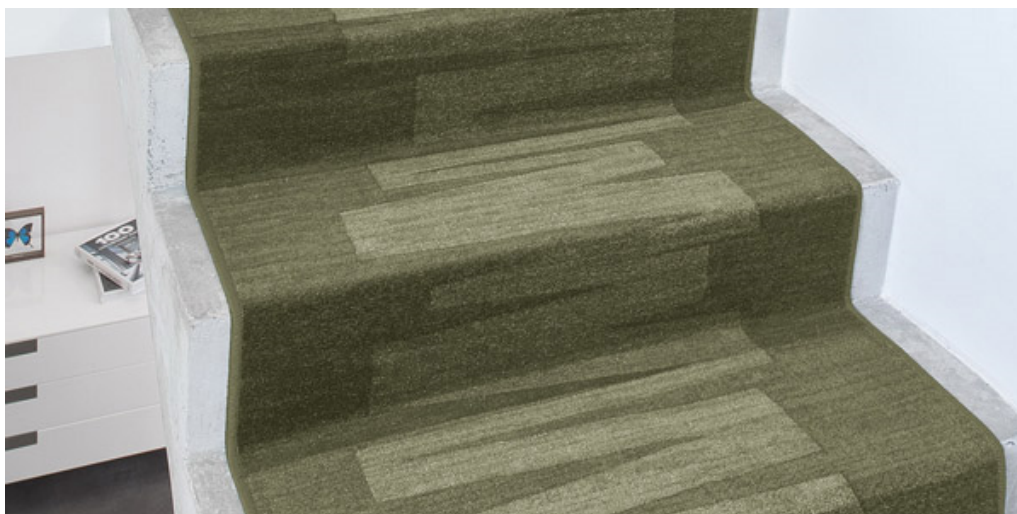

VIA VENETO 29

Vlastnosti výrobku

Šířky (m)	0.67/0.80/1.00	Podklad	Gelfoam
Textura	Frisé	Složení vlasu	100 % polyamid
Aspekt	Strukturovaný/vzorovaný/dětský	Opakující se vzor (délka x šířka v cm)	95 X 67/80/100 CM
Domácí použití	Středně intenzivní až intenzivní používání:	Komerční použití	-
(*) pokud je tam symbol schodiště	ložnice, pokoj pro hosty, obývací pokoj, jídelna, pracovna, kancelář, schody(*)		
Výška vlasu (mm)	6.0	Celková tloušťka (mm)	8.5
Rozpočet	€€€		