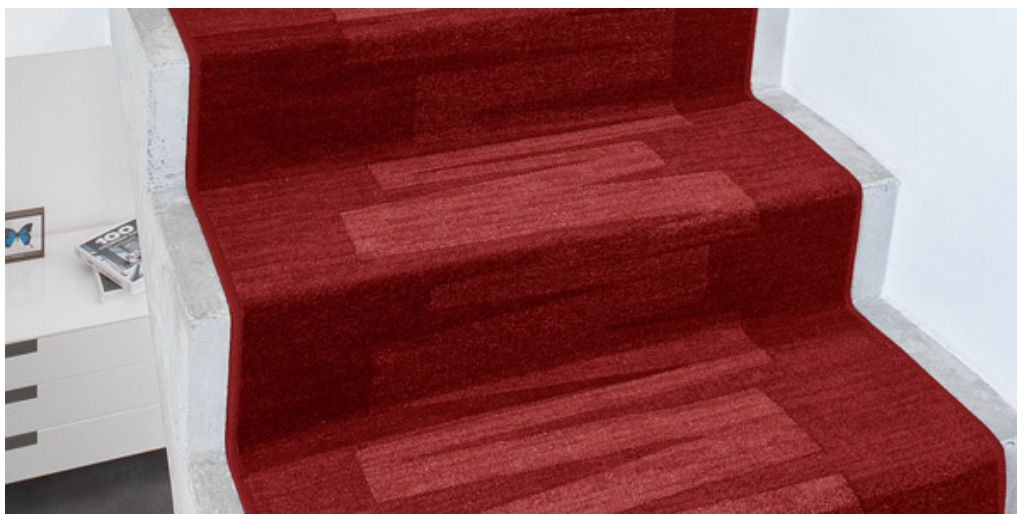

VIA VENETO 10

Vlastnosti výrobku

Šířky (m)	0.67/0.80/1.00	Podklad	Gelfoam
Textura	Frisé	Složení vlasu	100 % polyamid
Aspekt	Strukturovaný/vzorovaný/dětský	Opakující se vzor (délka x šířka v cm)	95 X 67/80/100 CM
Domácí použití	Středně intenzivní až intenzivní používání:	Komerční použití	-
(*) pokud je tam symbol schodiště	ložnice, pokoj pro hosty, obývací pokoj, jídelna, pracovna, kancelář, schody(*)		
Výška vlasu (mm)	6.0	Celková tloušťka (mm)	8.5
Rozpočet	€€€		