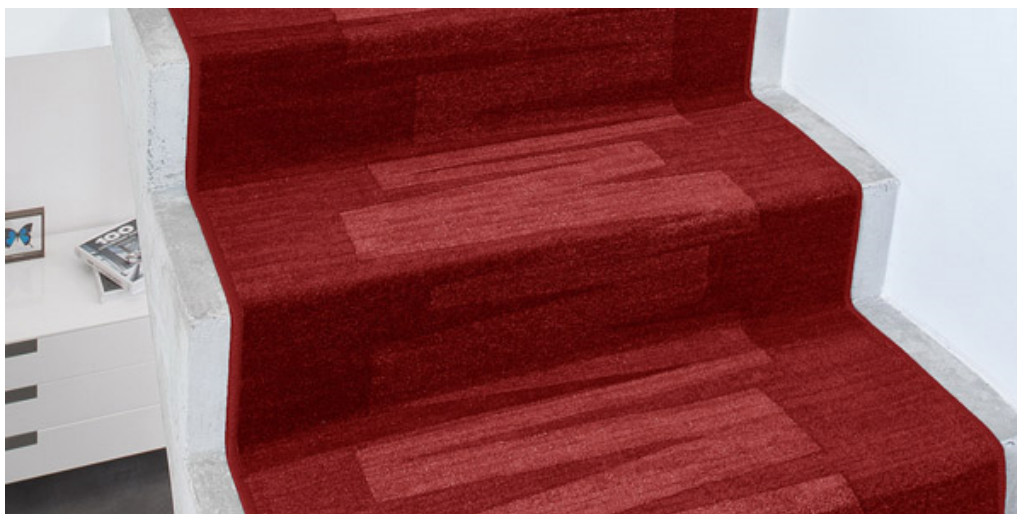

# VIA VENETO 10

## Vlastnosti výrobku

Šířky (m)	0.67/0.80/1.00	Podklad	Gelfoam
Textura	Frisé	Složení vlasu	100 % polyamid
Aspekt	Strukturovaný/vzorovaný/dětský	Opakující se vzor (délka x šířka v cm)	95 X 67/80/100 CM
Domácí použití	Středně intenzivní až intenzivní používání:	Komerční použití	-
(*) pokud je tam symbol schodiště	ložnice, pokoj pro hosty, obývací pokoj, jídelna, pracovna, kancelář, schody(*)		
Výška vlasu (mm)	6.0	Celková tloušťka (mm)	8.5
Rozpočet	€€€		