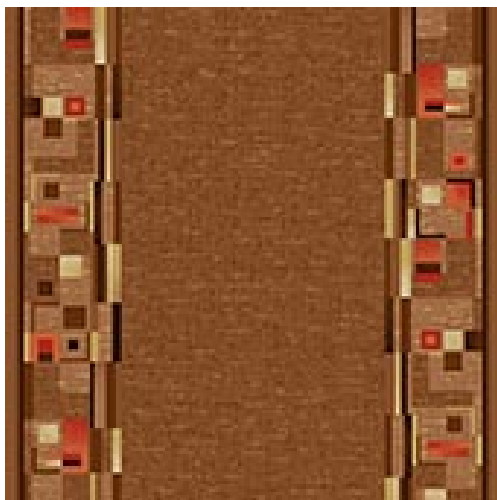

Nabídkové barvy

BOMBAY 33