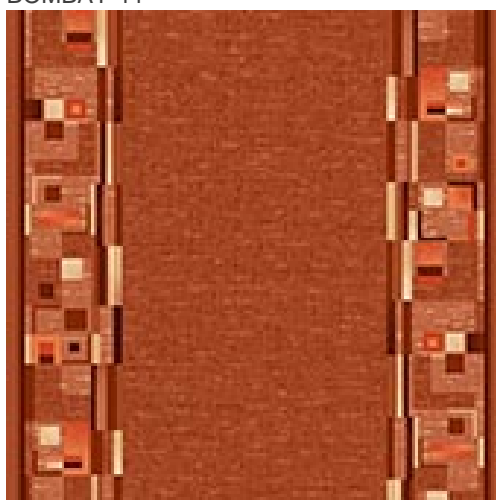

BOMBAY 97

Vlastnosti výrobku

Šířky (m)	0.67/0.80/1.00	Podklad	Gelfoam
Textura	Smyčkový vlas	Složení vlasu	100 % polyamid
Aspekt	Strukturovaný/vzorovaný/dětský	Opakující se vzor (délka x šířka v cm)	95 X 67/80/100 CM
Domácí použití	Středně intenzivní až intenzivní používání:	Komerční použití	-
(*) pokud je tam symbol schodiště	ložnice, pokoj pro hosty, obývací pokoj, jídelna, pracovna, kancelář, schody(*)		
Výška vlasu (mm)	3.0	Celková tloušťka (mm)	5.4
Rozpočet	€€		

Nabídkové barvy

BOMBAY 33

BOMBAY 44

BOMBAY 97

BOMBAY 84

AWE -IZ "Klein Frankrijk", Weverijstraat 1 - 9600 Ronse Belgium - Tel + 32 55 23 02 11 -

www.carpetyourlife.com

Společnost Associated Weavers si vyhrazuje právo upravovat vlastnosti výrobků při zachování jejich technických charakteristik. Vřele doporučujeme pro prostory s velkým provozem volit tmavší barvy. - Tento dokument může obsahovat typografické chyby. Obrázky výrobků slouží pouze pro obecnou představu. Barvy se ve skutečnosti mohou trochu lišit kvůli omezeným reprodukčním možnostem použitého tisku.