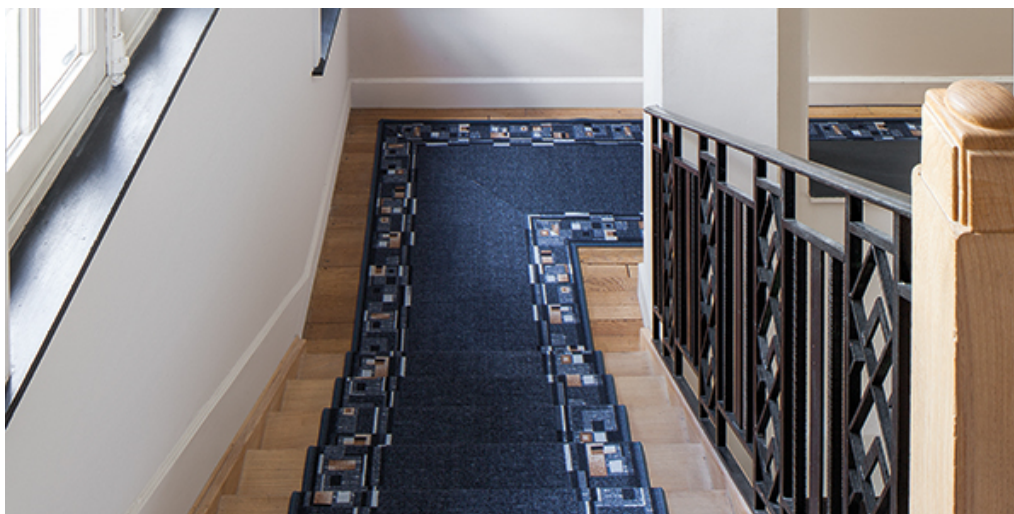

BOMBAY 97

Vlastnosti výrobku

Šířky (m)	0.67/0.80/1.00	Podklad	Gelfoam
Textura	Smyčkový vlas	Složení vlasu	100 % polyamid
Aspekt	Strukturovaný/vzorovaný/dětský	Opakující se vzor (délka x šířka v cm)	95 X 67/80/100 CM
Domácí použití	Středně intenzivní až intenzivní používání:	Komerční použití	-
(*) pokud je tam symbol schodiště	ložnice, pokoj pro hosty, obývací pokoj, jídelna, pracovna, kancelář, schody(*)		
Výška vlasu (mm)	3.0	Celková tloušťka (mm)	5.4
Rozpočet	€€		