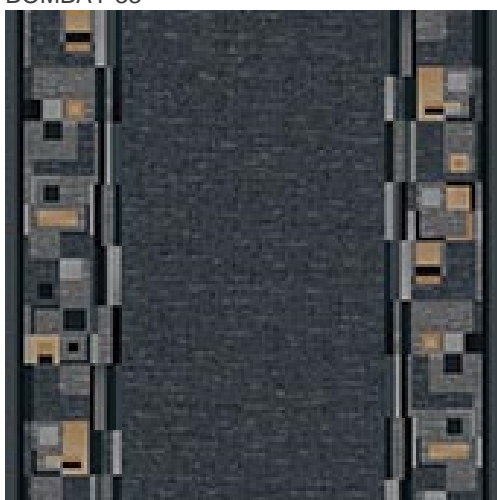

BOMBAY 97

Vlastnosti výrobku

Šířky (m)	0.67/0.80/1.00	Podklad	Gelfoam
Textura	Smyčkový vlas	Složení vlasu	100 % polyamid
Aspekt	Strukturovaný/vzorovaný/dětský	Opakující se vzor (délka x šířka v cm)	95 X 67/80/100 CM
Domácí použití	Středně intenzivní až intenzivní používání:	Komerční použití	-
(*) pokud je tam symbol schodiště	ložnice, pokoj pro hosty, obývací pokoj, jídelna, pracovna, kancelář, schody(*)		
Výška vlasu (mm)	3.0	Celková tloušťka (mm)	5.4
Rozpočet	€€		

Nabídkové barvy

BOMBAY 33

BOMBAY 44

BOMBAY 97

BOMBAY 84

AWE -IZ "Klein Frankrijk", Weverijstraat 1 - 9600 Ronse Belgium - Tel + 32 55 23 02 11 -

www.carpetyourlife.com

Společnost Associated Weavers si vyhrazuje právo upravovat vlastnosti výrobků při zachování jejich technických charakteristik. Vřele doporučujeme pro prostory s velkým provozem volit tmavší barvy. - Tento dokument může obsahovat typografické chyby. Obrázky výrobků slouží pouze pro obecnou představu. Barvy se ve skutečnosti mohou trochu lišit kvůli omezeným reprodukčním možnostem použitého tisku.