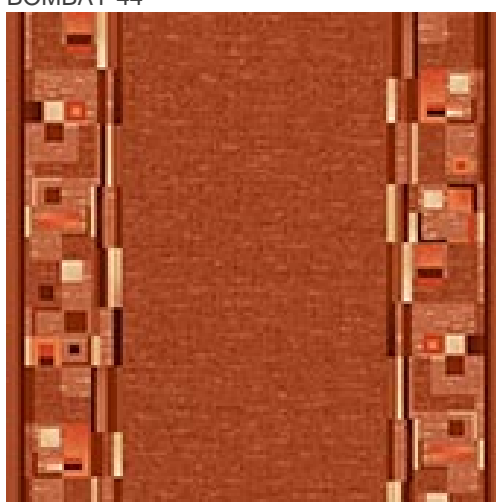

BOMBAY 44

Vlastnosti výrobku

Šířky (m)	0.67/0.80/1.00	Podklad	Gelfoam
Textura	Smyčkový vlas	Složení vlasu	100 % polyamid
Aspekt	Strukturovaný/vzorovaný/dětský	Opakující se vzor (délka x šířka v cm)	95 X 67/80/100 CM
Domácí použití	Středně intenzivní až intenzivní používání:	Komerční použití	-
(*) pokud je tam symbol schodiště	ložnice, pokoj pro hosty, obývací pokoj, jídelna, pracovna, kancelář, schody(*)		
Výška vlasu (mm)	3.0	Celková tloušťka (mm)	5.4
Rozpočet	€€		

Nabídkové barvy

BOMBAY 33

BOMBAY 44

BOMBAY 97

BOMBAY 84

AWE -IZ "Klein Frankrijk", Weverijstraat 1 - 9600 Ronse Belgium - Tel + 32 55 23 02 11 -

www.carpetyourlife.com

Společnost Associated Weavers si vyhrazuje právo upravovat vlastnosti výrobků při zachování jejich technických charakteristik. Vřele doporučujeme pro prostory s velkým provozem volit tmavší barvy. - Tento dokument může obsahovat typografické chyby. Obrázky výrobků slouží pouze pro obecnou představu. Barvy se ve skutečnosti mohou trochu lišit kvůli omezeným reprodukčním možnostem použitého tisku.