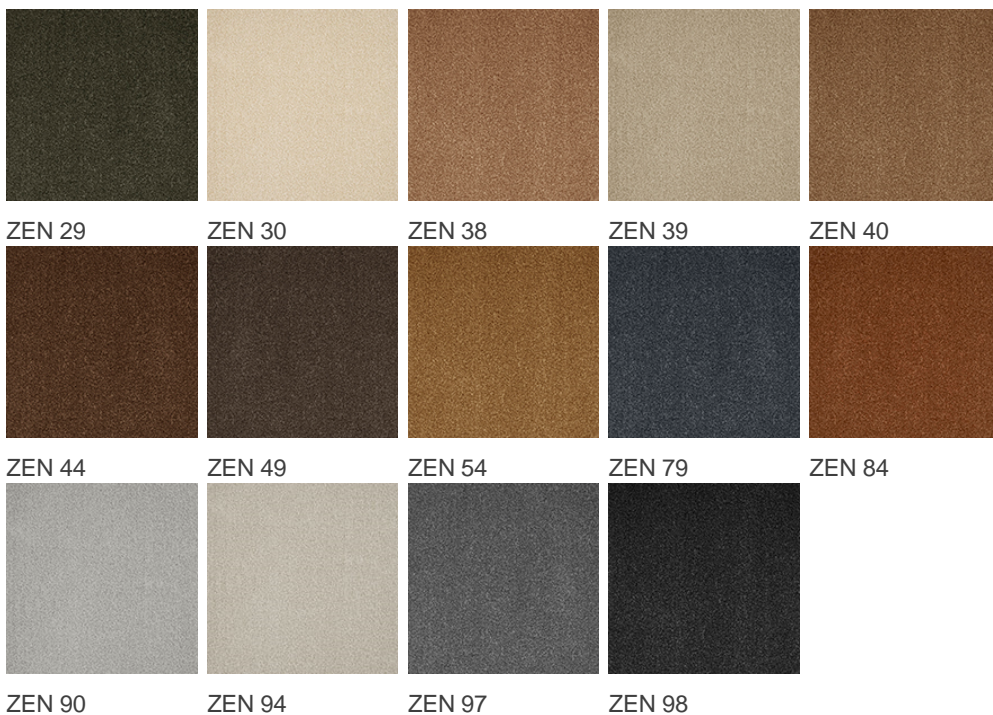

Nabídkové barvy

AWE -IZ "Klein Frankrijk", Weverijstraat 1 - 9600 Ronse Belgium - Tel + 32 55 23 02 11 -

www.carpetyourlife.com

Společnost Associated Weavers si vyhrazuje právo upravovat vlastnosti výrobků při zachování jejich technických charakteristik. Vše doporučujeme pro prostory s velkým provozem volit tmavší barvy. - Tento dokument může obsahovat typografické chyby. Obrázky výrobků slouží pouze pro obecnou představu. Barvy se ve skutečnosti mohou trochu lišit kvůli omezeným reprodukčním možnostem použitého tisku.