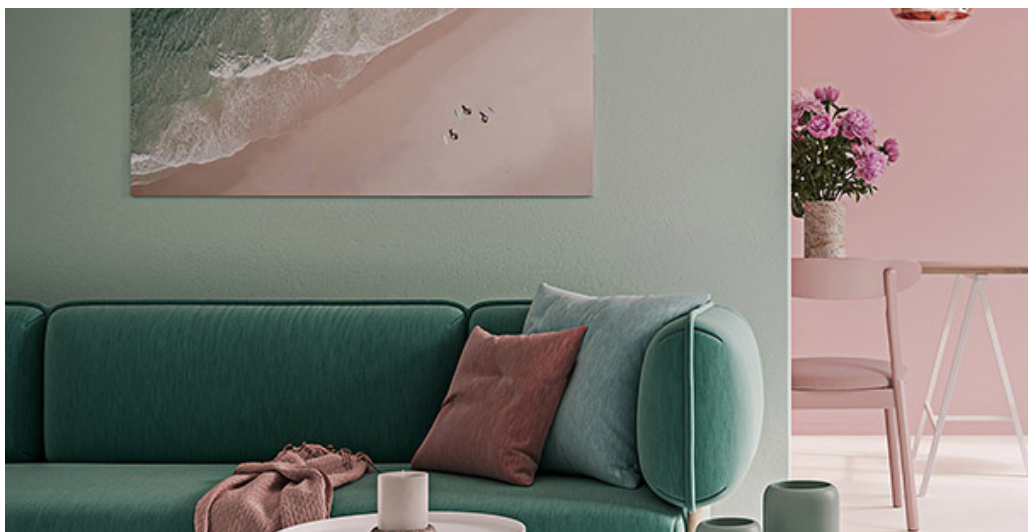

TOUCH 37

Vlastnosti výrobku

Šířky (m)	4.00/5.00	Podklad	FusionBac
Textura	Frisé	Složení vlasu	100 % polyamid
Aspekt	Jednobarevný/kropenatý	Opakující se vzor (délka x šířka v cm)	
Domácí použití	Intenzivní používání: ložnice, pokoj pro hosty, obývací pokoj, jídelna, pracovna, kancelář, studovna, schody(*), chodby, vstupní prostor	Komerční použití	-
(*) pokud je tam symbol schodiště			
Výška vlasu (mm)	7.0	Celková tloušťka (mm)	9.5
Rozpočet	€€€		