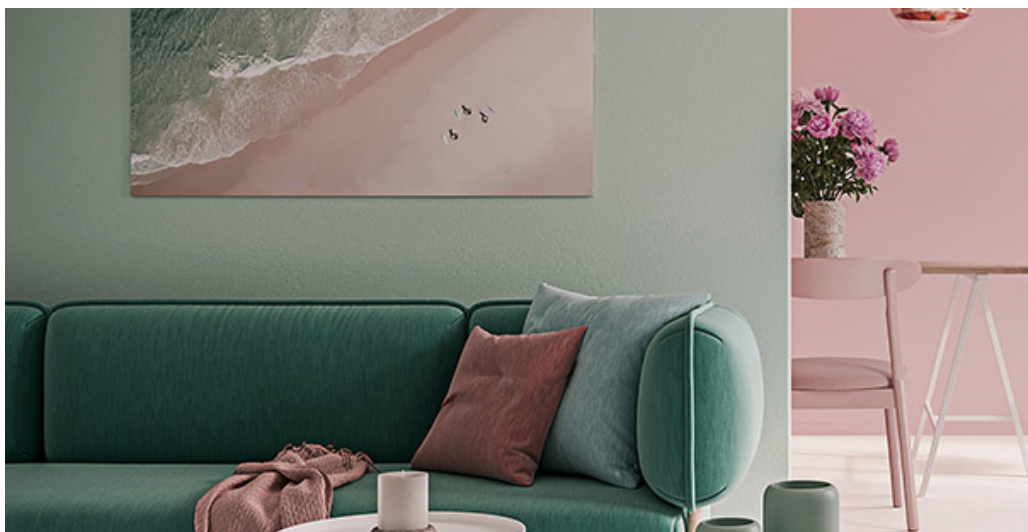

# TOUCH 37

## Vlastnosti výrobku

Šířky (m)	4.00/5.00	Podklad	FusionBac
Textura	Frisé	Složení vlasu	100 % polyamid
Aspekt	Jednobarevný/kropenatý	Opakující se vzor (délka x šířka v cm)	
Domácí použití	Intenzivní používání: ložnice, pokoj pro hosty, obývací pokoj, jídelna, pracovna, kancelář, studovna, schody(*), chodby, vstupní prostor	Komerční použití	-
(*) pokud je tam symbol schodiště			
Výška vlasu (mm)	7.0	Celková tloušťka (mm)	9.5
Rozpočet	€€€		