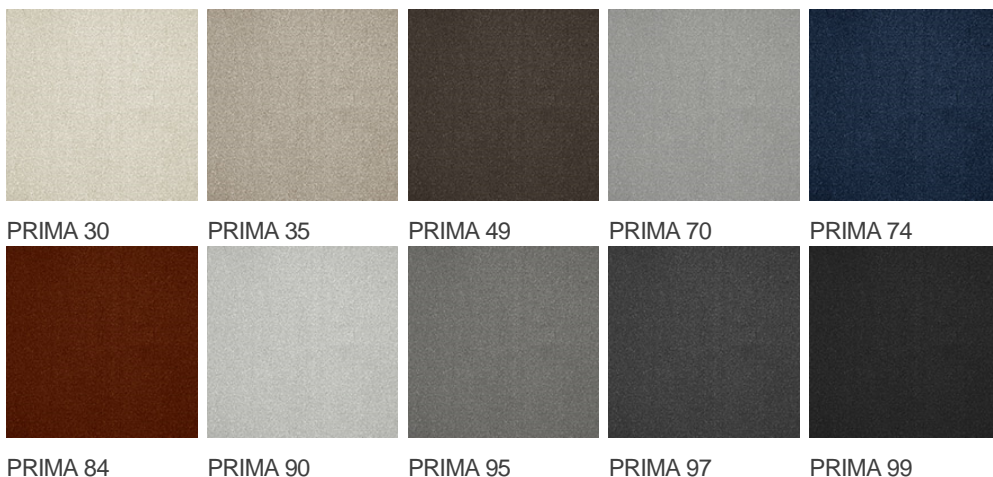

Nabídkové barvy

AWE -IZ "Klein Frankrijk", Weverijstraat 1 - 9600 Ronse Belgium - Tel + 32 55 23 02 11 -

www.carpetyourlife.com

Společnost Associated Weavers si vyhrazuje právo upravovat vlastnosti výrobků při zachování jejich technických charakteristik. Vše doporučujeme pro prostory s velkým provozem volit tmavší barvy. - Tento dokument může obsahovat typografické chyby. Obrázky výrobků slouží pouze pro obecnou představu. Barvy se ve skutečnosti mohou trochu lišit kvůli omezeným reprodukčním možnostem použitého tisku.