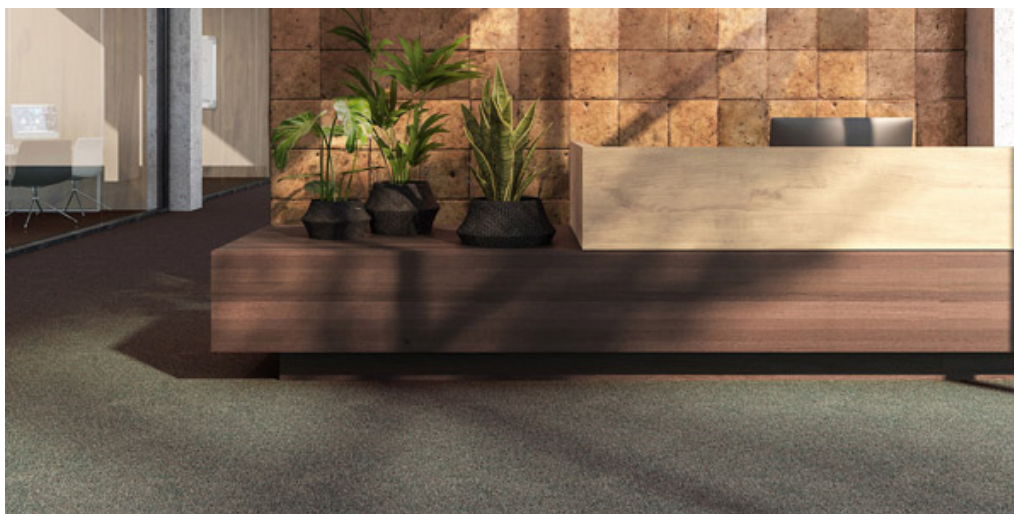

## Vlastnosti výrobku

|                                   |                        |  |  |
|-----------------------------------|------------------------|--|--|
| Šířky (m)                         | 4.00/5.00              | Podklad                                | Flextex Plus Actionbac   |
| Textura                           | Smyčkový vlas          | Složení vlasu                          | Solution Dyed Nylon (SDN)  |
| Aspekt                            | Jednobarevný/kropenatý | Opakující se vzor (délka x šířka v cm) |  |
| Domácí použití                    | -                      | Komerční použití                       | Intenzivní používání: hotelový pokoj, hotelové apartmá, butli obchod, restaurace, konferenční místnost, kancelář s hustým provozem osob, recepce, schody |
| (*) pokud je tam symbol schodiště |                        |  |  |
| Výška vlasu (mm)                  | 2.7                    | Celková tloušťka (mm)                  | 5.2  |
| Rozpočet                          | €€                     |  |  |