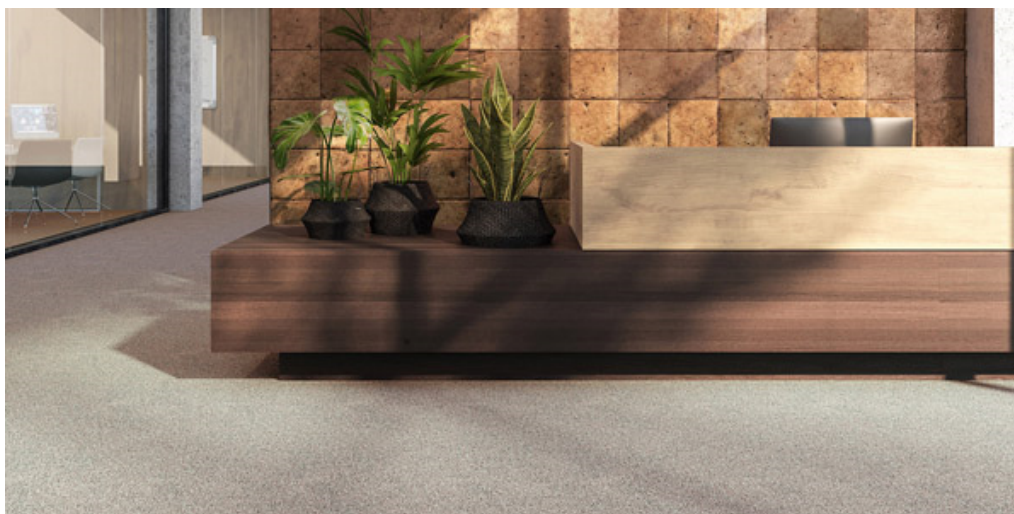

## Vlastnosti výrobku

Šířky (m)	4.00/5.00	Podklad	Flextex Plus Actionbac
Textura	Smyčkový vlas	Složení vlasu	Solution Dyed Nylon (SDN)
Aspekt	Jednobarevný/kropenatý	Opakující se vzor (délka x šířka v cm)	
Domácí použití	-	Komerční použití	Intenzivní používání: hotelový pokoj, hotelové apartmá, butik, obchod, restaurace, konferenční místnost, kancelář s hustým provozem osob, recepce, schody
(*) pokud je tam symbol schodiště			
Výška vlasu (mm)	2.7	Celková tloušťka (mm)	5.2
Rozpočet	€€		