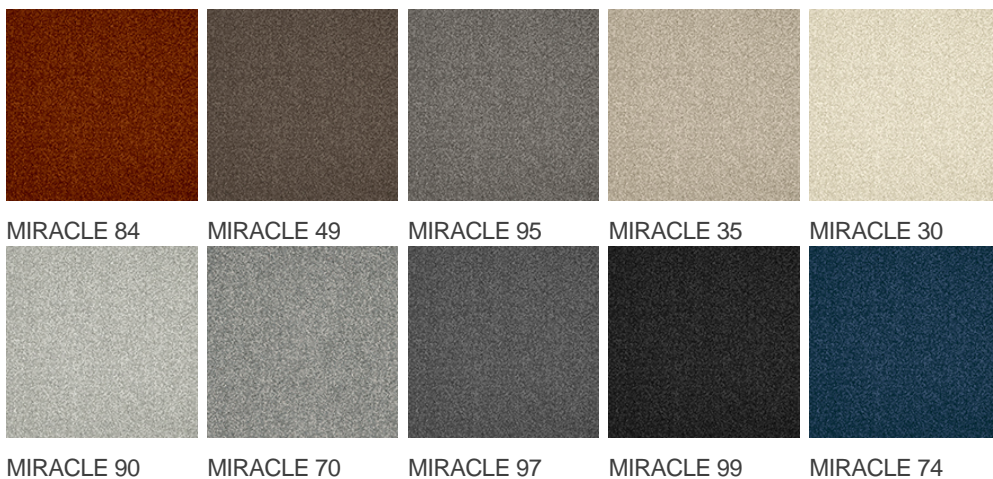

Nabídkové barvy

AWE -IZ "Klein Frankrijk", Weverijstraat 1 - 9600 Ronse Belgium - Tel + 32 55 23 02 11 -

www.carpetyourlife.com

Společnost Associated Weavers si vyhrazuje právo upravovat vlastnosti výrobků při zachování jejich technických charakteristik. Vše doporučujeme pro prostory s velkým provozem volit tmavší barvy. - Tento dokument může obsahovat typografické chyby. Obrázky výrobků slouží pouze pro obecnou představu. Barvy se ve skutečnosti mohou trochu lišit kvůli omezeným reprodukčním možnostem použitého tisku.