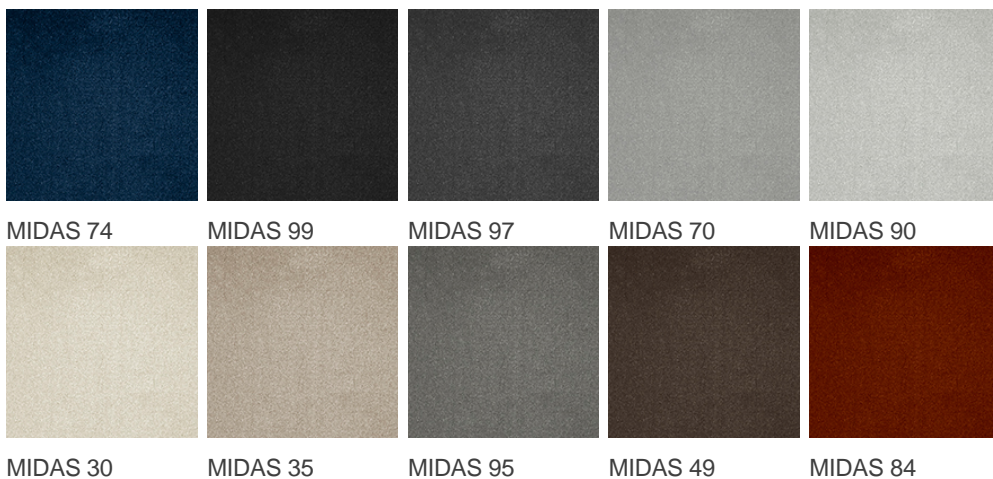

# MIDAS 90

## Vlastnosti výrobku

Šířky (m)	4.00	Podklad	Flextex Plus Actionbac
Textura	Jemný vlněný	Složení vlasu	Solution Dyed Nylon (SDN)
Aspekt	Jednobarevný/kropenatý	Opakující se vzor (délka x šířka v cm)	
Domácí použití	-	Komerční použití	Intenzivní používání: hotelový pokoj, hotelové apartmá, butli obchod, restaurace, konferenční místnost, kancelář s hustým provozem osob, recepce, schody
(*) pokud je tam symbol schodiště			
Výška vlasu (mm)	5.5	Celková tloušťka (mm)	8.0
Rozpočet	-		