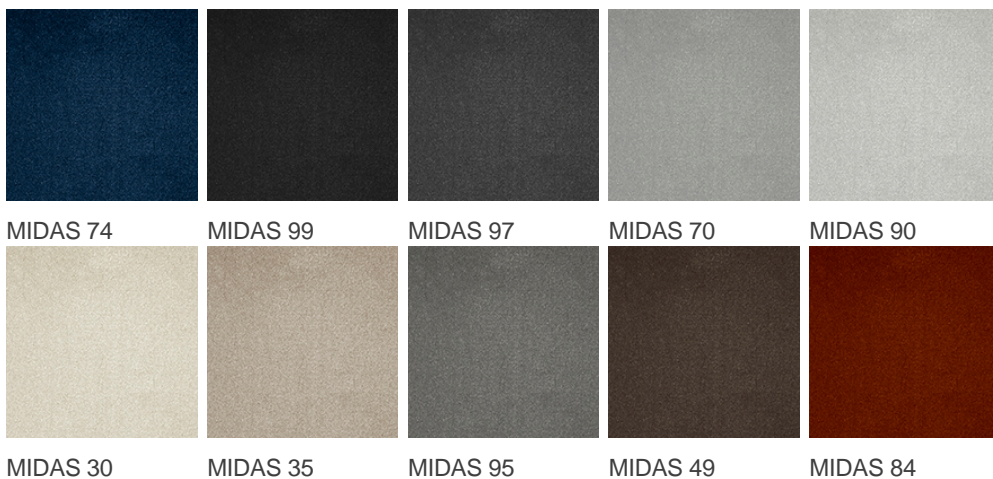

# MIDAS 84

## Vlastnosti výrobku

Šířky (m)	4.00	Podklad	Flextex Plus Actionbac
Textura	Jemný vlněný	Složení vlasu	Solution Dyed Nylon (SDN)
Aspekt	Jednobarevný/kropenatý	Opakující se vzor (délka x šířka v cm)	
Domácí použití	-	Komerční použití	Intenzivní používání: hotelový pokoj, hotelové apartmá, butik, obchod, restaurace, konferenční místnost, kancelář s hustým provozem osob, recepce, schody
(*) pokud je tam symbol schodiště			
Výška vlasu (mm)	5.5	Celková tloušťka (mm)	8.0
Rozpočet	-		