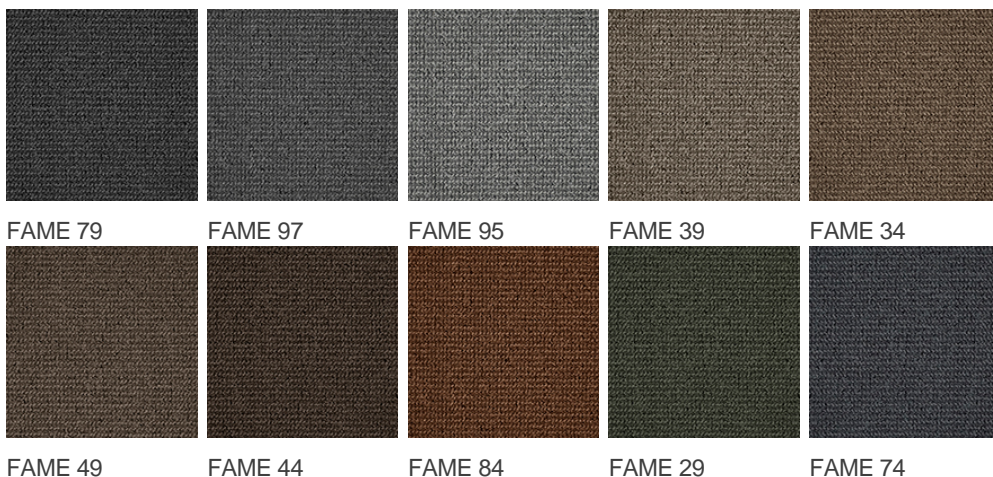

Nabídkové barvy

AWE -IZ "Klein Frankrijk", Weverijstraat 1 - 9600 Ronse Belgium - Tel + 32 55 23 02 11 -

www.carpetyourlife.com

Společnost Associated Weavers si vyhrazuje právo upravovat vlastnosti výrobků při zachování jejich technických charakteristik. Vše doporučujeme pro prostory s velkým provozem volit tmavší barvy. - Tento dokument může obsahovat typografické chyby. Obrázky výrobků slouží pouze pro obecnou představu. Barvy se ve skutečnosti mohou trochu lišit kvůli omezeným reprodukčním možnostem použitého tisku.