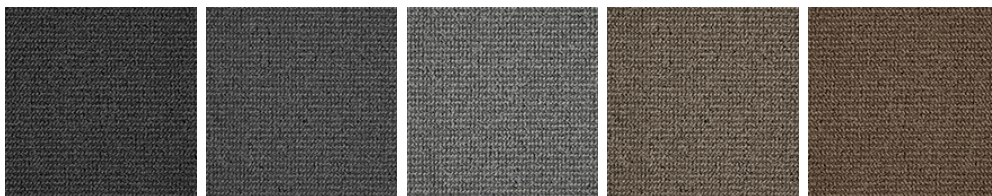

# FAME 97

## Vlastnosti výrobku

Šířky (m)	4.00/5.00	Podklad	FusionBac
Textura	Smyčkový vlas	Složení vlasu	100 % polyamid
Aspekt	Jednobarevný/kropenatý Opakující se vzor (délka x šířka v cm)		
Domácí použití (* ) pokud je tam symbol schodiště	Intenzivní používání: ložnice, pokoj pro hosty, obývací pokoj, jídelna, pracovna, kancelář, studovna, schody(*), chodby, vstupní prostor	Komerční použití	Obecné používání: hotelový pokoj, butik, obchod, restaurace, konferenční místnost, kancelář, schody
Výška vlasu (mm)	4.0	Celková tloušťka (mm)	6.0
Rozpočet	€€		

## Nabídkové barvy

FAME 79

FAME 97

FAME 95

FAME 39

FAME 34

FAME 49

FAME 44