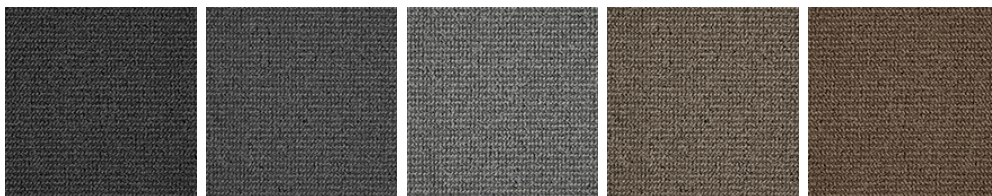

FAME 95

Vlastnosti výrobku

Šířky (m)	4.00/5.00	Podklad	FusionBac
Textura	Smyčkový vlas	Složení vlasu	100 % polyamid
Aspekt	Jednobarevný/kropenatý Opakující se vzor (délka x šířka v cm)		
Domácí použití (*) pokud je tam symbol schodiště	Intenzivní používání: ložnice, pokoj pro hosty, obývací pokoj, jídelna, pracovna, kancelář, studovna, schody(*), chodby, vstupní prostor	Komerční použití	Obecné používání: hotelový pokoj, butik, obchod, restaurace, konferenční místnost, kancelář, schody
Výška vlasu (mm)	4.0	Celková tloušťka (mm)	6.0
Rozpočet	€€		

Nabídkové barvy

FAME 79

FAME 97

FAME 95

FAME 39

FAME 34

FAME 49

FAME 44