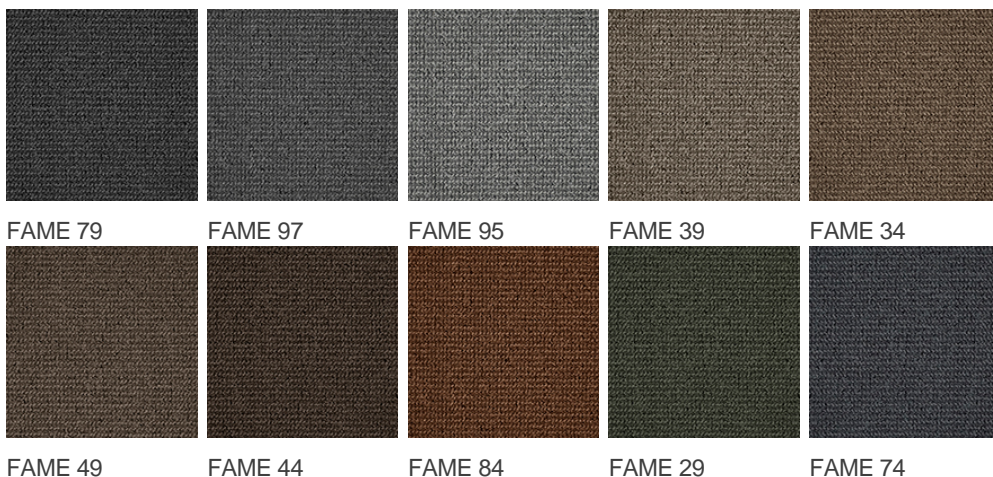

## Nabídkové barvy

---

AWE -IZ "Klein Frankrijk", Weverijstraat 1 - 9600 Ronse Belgium - Tel + 32 55 23 02 11 -

[www.carpetyourlife.com](http://www.carpetyourlife.com)

*Společnost Associated Weavers si vyhrazuje právo upravovat vlastnosti výrobků při zachování jejich technických charakteristik. Vše doporučujeme pro prostory s velkým provozem volit tmavší barvy. - Tento dokument může obsahovat typografické chyby. Obrázky výrobků slouží pouze pro obecnou představu. Barvy se ve skutečnosti mohou trochu lišit kvůli omezeným reprodukčním možnostem použitého tisku.*