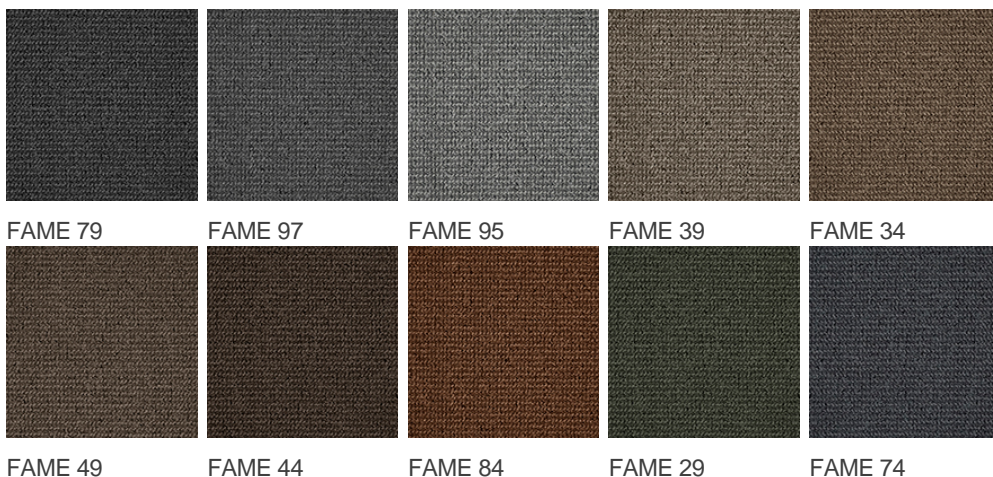

FAME 79

Vlastnosti výrobku

Šířky (m)	4.00/5.00	Podklad	FusionBac
Textura	Smyčkový vlas	Složení vlasu	100 % polyamid
Aspekt	Jednobarevný/kropenatý Opakující se vzor (délka x šířka v cm)		
Domácí použití (*) pokud je tam symbol schodiště	Intenzivní používání: ložnice, pokoj pro hosty, obývací pokoj, jídelna, pracovna, kancelář, studovna, schody(*), chodby, vstupní prostor	Komerční použití	Obecné používání: hotelový pokoj, butik, obchod, restaurace, konferenční místnost, kancelář, schody
Výška vlasu (mm)	4.0	Celková tloušťka (mm)	6.0
Rozpočet	€€		

Nabídkové barvy

AWE -IZ "Klein Frankrijk", Weverijstraat 1 - 9600 Ronse Belgium - Tel + 32 55 23 02 11 -

www.carpetyourlife.com

Společnost Associated Weavers si vyhrazuje právo upravovat vlastnosti výrobků při zachování jejich technických charakteristik. Vše doporučujeme pro prostory s velkým provozem volit tmavší barvy. - Tento dokument může obsahovat typografické chyby. Obrázky výrobků slouží pouze pro obecnou představu. Barvy se ve skutečnosti mohou trochu lišit kvůli omezeným reprodukčním možnostem použitého tisku.