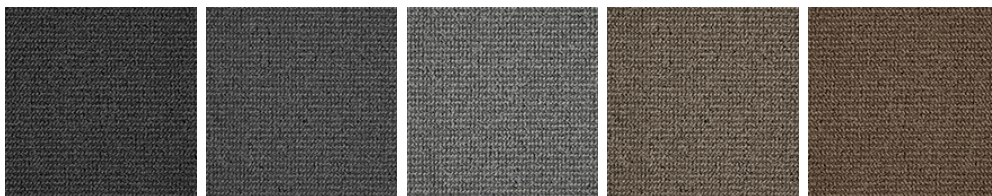

FAME 74

Vlastnosti výrobku

Šířky (m)	4.00/5.00	Podklad	FusionBac
Textura	Smyčkový vlas	Složení vlasu	100 % polyamid
Aspekt	Jednobarevný/kropenatý Opakující se vzor (délka x šířka v cm)		
Domácí použití (*) pokud je tam symbol schodiště	Intenzivní používání: ložnice, pokoj pro hosty, obývací pokoj, jídelna, pracovna, kancelář, studovna, schody(*), chodby, vstupní prostor	Komerční použití	Obecné používání: hotelový pokoj, butik, obchod, restaurace, konferenční místnost, kancelář, schody
Výška vlasu (mm)	4.0	Celková tloušťka (mm)	6.0
Rozpočet	€€		

Nabídkové barvy

FAME 79

FAME 97

FAME 95

FAME 39

FAME 34

FAME 49

FAME 44