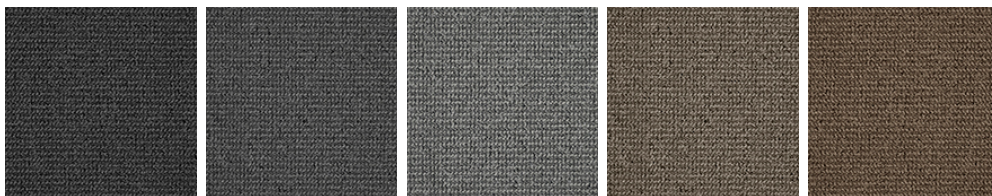

# FAME 74

## Vlastnosti výrobku

|  |  |                       |   |
|--|--|-----------------------|---|
| Šířky (m)  | 4.00/5.00  | Podklad               | FusionBac   |
| Textura  | Smyčkový vlas  | Složení vlasu         | 100 % polyamid  |
| Aspekt   | Jednobarevný/kropenatý Opakující se vzor (délka x šířka v cm)  |                       |   |
| Domácí použití<br>(* ) pokud je tam symbol schodiště | Intenzivní používání: ložnice, pokoj pro hosty, obývací pokoj, jídelna, pracovna, kancelář, studovna, schody(*), chodby, vstupní prostor | Komerční použití      | Obecné používání: hotelový pokoj, butik, obchod, restaurace, konferenční místnost, kancelář, schody |
| Výška vlasu (mm)                                     | 4.0  | Celková tloušťka (mm) | 6.0   |
| Rozpočet   | €€   |                       |   |

## Nabídkové barvy

FAME 79

FAME 97

FAME 95

FAME 39

FAME 34

FAME 49

FAME 44