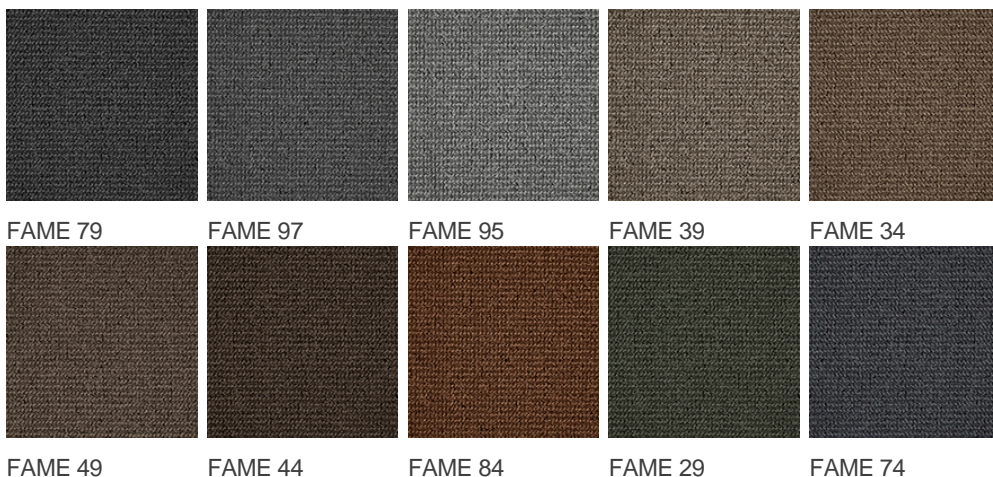

FAME 49

Vlastnosti výrobku

Šířky (m)	4.00/5.00	Podklad	FusionBac
Textura	Smyčkový vlas	Složení vlasu	100 % polyamid
Aspekt	Jednobarevný/kropenatý	Opakující se vzor (délka x šířka v cm)	
Domácí použití (* pokud je tam symbol schodiště)	Intenzivní používání: ložnice, pokoj pro hosty, obývací pokoj, jídelna, pracovna, kancelář, studovna, schody(*), chodby, vstupní prostor	Komerční použití	Obecné používání: hotelový pokoj, butik, obchod, restaurace, konferenční místnost, kancelář, schody
Výška vlasu (mm)	4.0	Celková tloušťka (mm)	6.0
Rozpočet	€€		

Nabídkové barvy

AWE -IZ "Klein Frankrijk", Weverijstraat 1 - 9600 Ronse Belgium - Tel + 32 55 23 02 11 -

www.carpetyourlife.com

Společnost Associated Weavers si vyhrazuje právo upravovat vlastnosti výrobků při zachování jejich technických charakteristik. Vše doporučujeme pro prostory s velkým provozem volit tmavší barvy. - Tento dokument může obsahovat typografické chyby. Obrázky výrobků slouží pouze pro obecnou představu. Barvy se ve skutečnosti mohou trochu lišit kvůli omezeným reprodukčním možnostem použitého tisku.