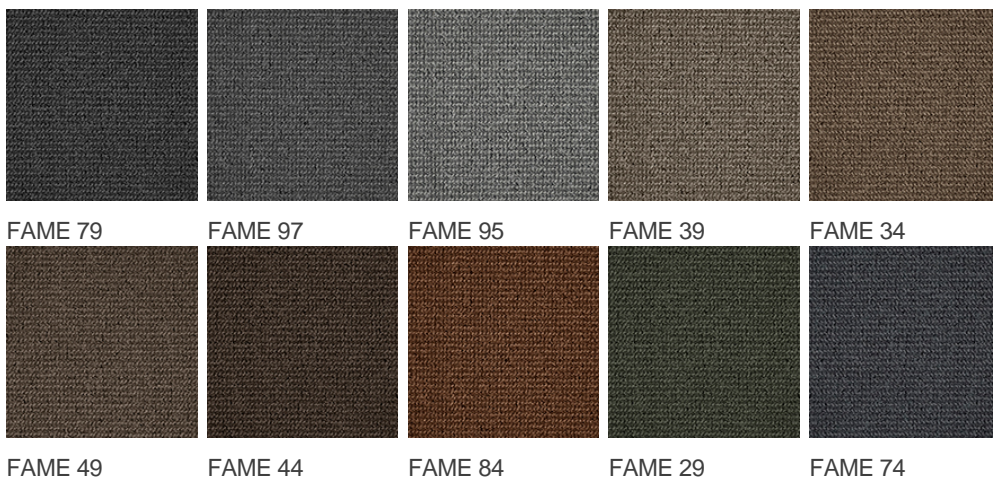

FAME 39

Vlastnosti výrobku

Šířky (m)	4.00/5.00	Podklad	FusionBac
Textura	Smyčkový vlas	Složení vlasu	100 % polyamid
Aspekt	Jednobarevný/kropenatý	Opakující se vzor (délka x šířka v cm)	
Domácí použití (*) pokud je tam symbol schodiště	Intenzivní používání: ložnice, pokoj pro hosty, obývací pokoj, jídelna, pracovna, kancelář, studovna, schody(*), chodby, vstupní prostor	Komerční použití	Obecné používání: hotelový pokoj, butik, obchod, restaurace, konferenční místnost, kancelář, schody
Výška vlasu (mm)	4.0	Celková tloušťka (mm)	6.0
Rozpočet	€€		

Nabídkové barvy

AWE -IZ "Klein Frankrijk", Weverijstraat 1 - 9600 Ronse Belgium - Tel + 32 55 23 02 11 -

www.carpetyourlife.com

Společnost Associated Weavers si vyhrazuje právo upravovat vlastnosti výrobků při zachování jejich technických charakteristik. Vše doporučujeme pro prostory s velkým provozem volit tmavší barvy. - Tento dokument může obsahovat typografické chyby. Obrázky výrobků slouží pouze pro obecnou představu. Barvy se ve skutečnosti mohou trochu lišit kvůli omezeným reprodukčním možnostem použitého tisku.