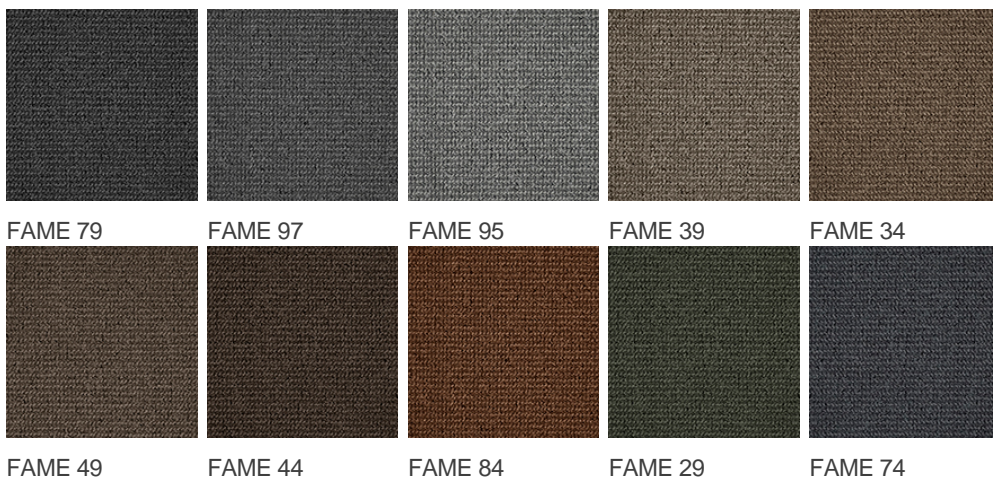

FAME 34

Vlastnosti výrobku

Šířky (m)	4.00/5.00	Podklad	FusionBac
Textura	Smyčkový vlas	Složení vlasu	100 % polyamid
Aspekt	Jednobarevný/kropenatý	Opakující se vzor (délka x šířka v cm)	
Domácí použití (*) pokud je tam symbol schodiště	Intenzivní používání: ložnice, pokoj pro hosty, obývací pokoj, jídelna, pracovna, kancelář, studovna, schody(*), chodby, vstupní prostor	Komerční použití	Obecné používání: hotelový pokoj, butik, obchod, restaurace, konferenční místnost, kancelář, schody
Výška vlasu (mm)	4.0	Celková tloušťka (mm)	6.0
Rozpočet	€€		

Nabídkové barvy

AWE -IZ "Klein Frankrijk", Weverijstraat 1 - 9600 Ronse Belgium - Tel + 32 55 23 02 11 -

www.carpetyourlife.com

Společnost Associated Weavers si vyhrazuje právo upravovat vlastnosti výrobků při zachování jejich technických charakteristik. Vše doporučujeme pro prostory s velkým provozem volit tmavší barvy. - Tento dokument může obsahovat typografické chyby. Obrázky výrobků slouží pouze pro obecnou představu. Barvy se ve skutečnosti mohou trochu lišit kvůli omezeným reprodukčním možnostem použitého tisku.