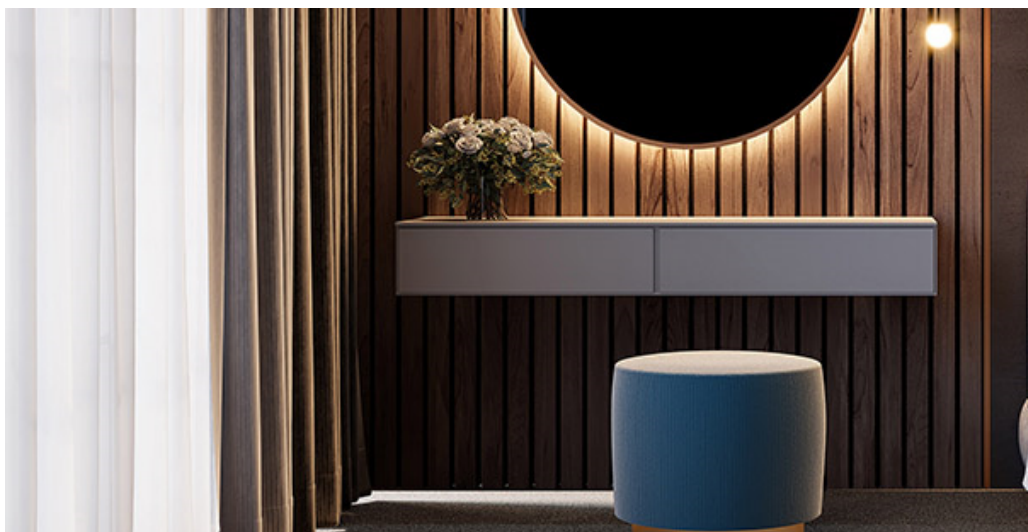

ENERGIA 90

Vlastnosti výrobku

Šířky (m)	4.00	Podklad	Flextex Plus Actionbac
Textura	Frisé	Složení vlasu	Solution Dyed Nylon (SDN)
Aspekt	Jednobarevný/kropenatý/Opakující se vzor (délka x šířka v cm)		
Domácí použití	-	Komerční použití	Intenzivní používání: hotelový pokoj, hotelové apartmá, butik, obchod, restaurace, konferenční místnost, kancelář s hustým provozem osob, recepce, schody
(*) pokud je tam symbol schodiště			
Výška vlasu (mm)	5.5	Celková tloušťka (mm)	7.8
Rozpočet	€€€€		